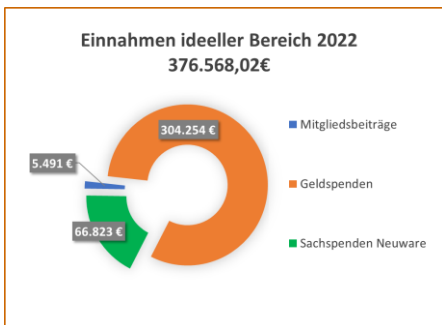

Unsere Finanzen - Jahresübersicht 2022

Neuware, die wir ohne Spendenquittung erhielten, und gebrauchte Sachspenden wurden nicht bewertet.