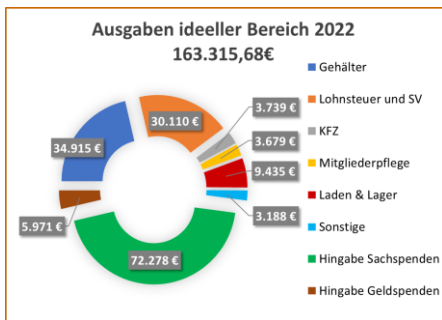

Betriebsausgaben gesamt: 85.066€

Hingabe Spenden gesamt: 78.249€

Finanzergebnis 2022 nach steuerlicher EÜR

Ideeller Bereich: **213.252,34€**

Vermögensverwaltung: **-178,51€**